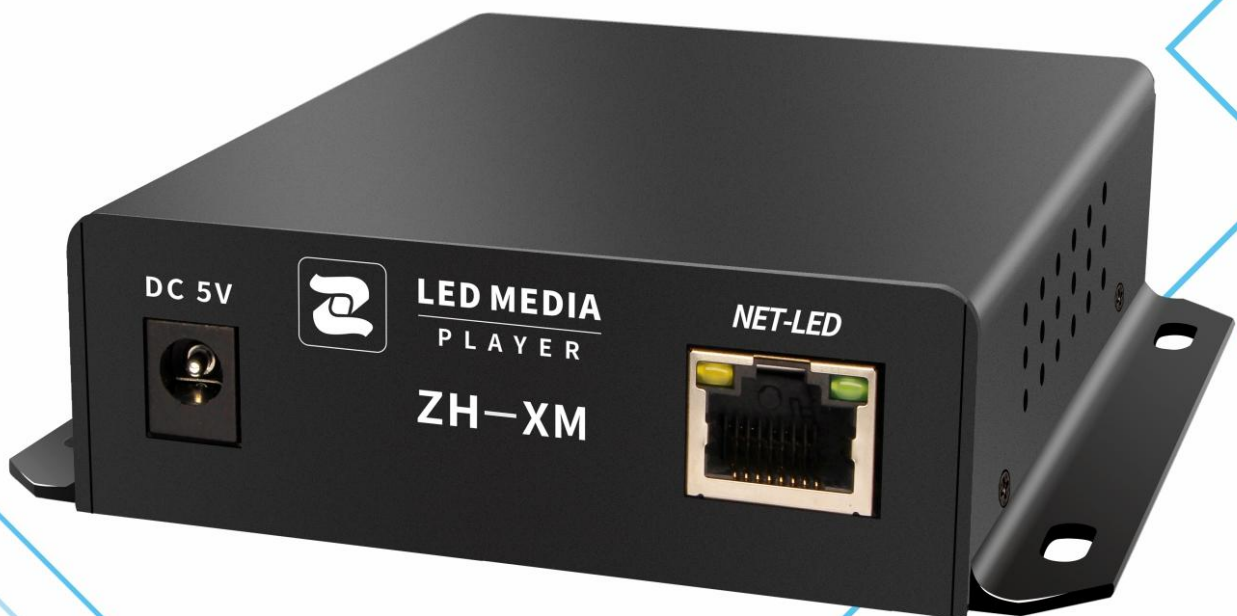

中航 LED 控制系统
LED CONTROL SYSTEM

ZH-XM 产品规格书

技术支持平台
Technical support platform

ZH-XM 规格书

功能简介

ZH-XM 是全彩系列播放机控制系统，其功能特点如下：

- ✓ 采用与同步系统相同刷新技术；
- ✓ 支持级联接收卡，实现了任意尺寸屏幕的支持；
- ✓ 支持手机端（安卓+苹果）软件发送；
- ✓ 支持 U 盘，网线开启无线 WiFi 热点（AP 模式）和接入局域网（STA 模式）实现集群管理；
- ✓ 支持高清视频硬解码；
- ✓ 支持音频输出，3.5mm 标准音频输出接口；
- ✓ 支持 U 盘直接播放视频和图片；
- ✓ 支持亮度定时调节；
- ✓ 支持节目顺序、定时播放；
- ✓ 支持 UDP 网络通讯协议；
- ✓ 支持 DHCP 自动获取 IP 地址；
- ✓ 支持紧急事件信息插播；
- ✓ 支持天气预报；
- ✓ 支持一键整屏测试；
- ✓ 支持 2 个视频窗口同时播放；
- ✓ 支持手动开关机，定时开关机；

基本功能参数

系统参数	
CPU	四核 CPU
操作系统	Android 9.0
存储空间	4G（可用 1.2G）
带载面积	网口输出 65 万点 最大宽度：1920，最大高度：1344
支持分辨率（宽*高）	480*1344，512*1280，576*1080，640*1024，680*940，768*832，800*800，896*728，960*680，1024*640，1040*600，1120*576，1152*544，1280*512，1352*468，1440*448，1536*410，1600*400，1760*368，1920*340

适配接收卡	支持中航全系接收卡
设备接口	
同步输入接口及数量	不支持同步
异步输入接口及数量	千兆网口*1, USB*1, WiFi*1
输出接口及数量	千兆网口*1, 音频*1
支持媒体播放格式	
节目、窗口	支持多节目顺序、定时等播放方式；支持窗口任意分区、叠加播放
视频格式	AVI, F4V, WMV, MPG, RM/RMVB, MOV, VOB, MP4, FLV, TS, MKV 等常见视频格式；可支持 2 个视频窗口同时播放
图片格式	支持 BMP、JPG、PNG、GIF 等
音频格式	MPEG (MP3)、AAC 等
文本文档	支持软件编辑单行、多行、炫彩文本；支持导入 TXT 文档；支持 2007 或以上版本 office 的 word、Excel、PPT 等导入
其他功能	支持时钟、表盘、计时、天气预报（商业级）、流媒体等
管理及控制方式	
软件	电脑软件：LEDPlayerV5；手机软件：LED 魔宝全彩
节目更新通讯方式	U 盘导出，即插即播；自适应 100M/1000M 网口直连或接入局域网发送；WiFi AP 模式或 STA 模式控制
模组文件	内置各大主流厂家单元板参数信息，可快速调试显示屏
亮度调整	可根据时间设置屏幕亮度
遥控器	可通过软件遥控器功能控制播放音量、信号、素材等
集群方式	支持本地服务器集群
设备安全	
本地	支持本地发送密码设定

输入输出接口排列和定义

硬件介绍

前面板

后面板

序号	名称	功能	备注
1	DC 5V 接口	接入适配电源	
2	千兆网口	连接接收卡	
3	PC 网口	连接电脑或路由，配置参数，发送内容	
4	USB 接口	读取内容，扩展内存	
5	WiFi 天线接口	连接 WiFi 天线	
6	指示灯	运行指示灯	绿灯规律闪烁
7	指示灯	电源指示灯	红灯常亮

8	测试按键	查看版本，测试屏幕	7 种测试模式
9	音频输出口	连接外置有源功放	