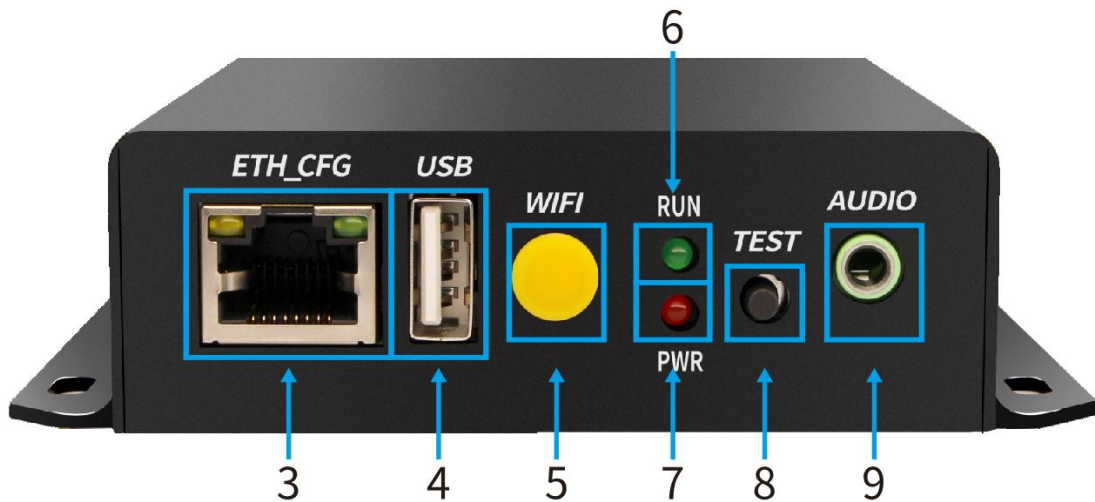

中航 LED 控制系统
LED CONTROL SYSTEM

ZH-XM 产品规格书

技术支持平台
Technical support platform

ZH-XM 规格书

功能简介

ZH-XM 是全彩系列播放机控制系统，其功能特点如下：

- ✓ 采用与同步系统相同刷新技术；
- ✓ 支持级联接收卡，实现了任意尺寸屏幕的支持；
- ✓ 支持手机端（安卓+苹果）软件发送；
- ✓ 支持 U 盘，网线开启无线 WiFi 热点（AP 模式）和接入局域网（STA 模式）实现集群管理；
- ✓ 支持高清视频硬解码；
- ✓ 支持音频输出，3.5mm 标准音频输出接口；
- ✓ 支持 U 盘直接播放视频和图片；
- ✓ 支持亮度定时调节；
- ✓ 支持节目顺序、定时播放；
- ✓ 支持 UDP 网络通讯协议；
- ✓ 支持 DHCP 自动获取 IP 地址；
- ✓ 支持紧急事件信息插播；
- ✓ 支持天气预报；
- ✓ 支持一键整屏测试；
- ✓ 支持 2 个视频窗口同时播放；
- ✓ 支持手动开关机，定时开关机；

基本功能参数

系统参数	
CPU	四核 CPU
操作系统	Android 9.0
存储空间	4G（可用 1.2G）
带载面积	网口输出 65 万点 最大宽度：1920，最大高度：1344
支持分辨率（宽*高）	480*1344，512*1280，576*1080，640*1024，680*940，768*832，800*800，896*728，960*680，1024*640，1040*600，1120*576，1152*544，1280*512，1352*468，1440*448，1536*410，1600*400，1760*368，1920*340

适配接收卡	支持中航全系接收卡
设备接口	
同步输入接口及数量	不支持同步
异步输入接口及数量	千兆网口*1, USB*1, WiFi*1
输出接口及数量	千兆网口*1, 音频*1
支持媒体播放格式	
节目、窗口	支持多节目顺序、定时等播放方式；支持窗口任意分区、叠加播放
视频格式	AVI, F4V, WMV, MPG, RM/RMVB, MOV, VOB, MP4, FLV, TS, MKV 等常见视频格式；可支持 2 个视频窗口同时播放
图片格式	支持 BMP、JPG、PNG、GIF 等
音频格式	MPEG (MP3)、AAC 等
文本文档	支持软件编辑单行、多行、炫彩文本；支持导入 TXT 文档；支持 2007 或以上版本 office 的 word、Excel、PPT 等导入
其他功能	支持时钟、表盘、计时、天气预报（商业级）、流媒体等
管理及控制方式	
软件	电脑软件：LEDPlayerV5；手机软件：LED 魔宝全彩
节目更新通讯方式	U 盘导出，即插即播；自适应 100M/1000M 网口直连或接入局域网发送；WiFi AP 模式或 STA 模式控制
模组文件	内置各大主流厂家单元板参数信息，可快速调试显示屏
亮度调整	可根据时间设置屏幕亮度
遥控器	可通过软件遥控器功能控制播放音量、信号、素材等
集群方式	支持本地服务器集群
设备安全	
本地	支持本地发送密码设定

输入输出接口排列和定义

硬件介绍

前面板

后面板

序号	名称	功能	备注
1	DC 5V 接口	接入适配电源	
2	千兆网口	连接接收卡	
3	PC 网口	连接电脑或路由，配置参数，发送内容	
4	USB 接口	读取内容，扩展内存	
5	WiFi 天线接口	连接 WiFi 天线	
6	指示灯	运行指示灯	绿灯规律闪烁
7	指示灯	电源指示灯	红灯常亮

8	测试按键	查看版本，测试屏幕	7 种测试模式
9	音频输出口	连接外置有源功放	